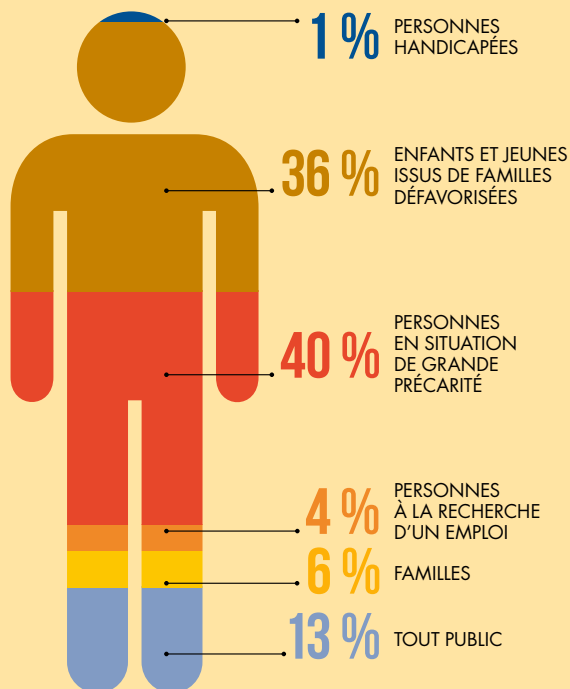

Avec tous ceux qui souhaitent faire grandir l'Homme
en lui redonnant confiance et espérance,
la Fondation fait fructifier leur engagement et leurs idées.

PROJETS SOUTENUS

1,6
MILLIONS

72 PROJETS
ENTRAIDE

97

projets réalisés grâce aux soutiens (hors fonds d'urgence)

16 100 €

montant moyen du soutien apporté par projet

155 000

personnes aidées

TABLEAU EMPLOIS/RESSOURCES

BÉNÉFICIAIRES

FONDS D'URGENCE

Le fonds de solidarité, créé il y a sept ans, permet d'offrir dans un délai de cinq jours un soutien ponctuel à une personne ou à une famille en grande difficulté et accompagnée par une association.