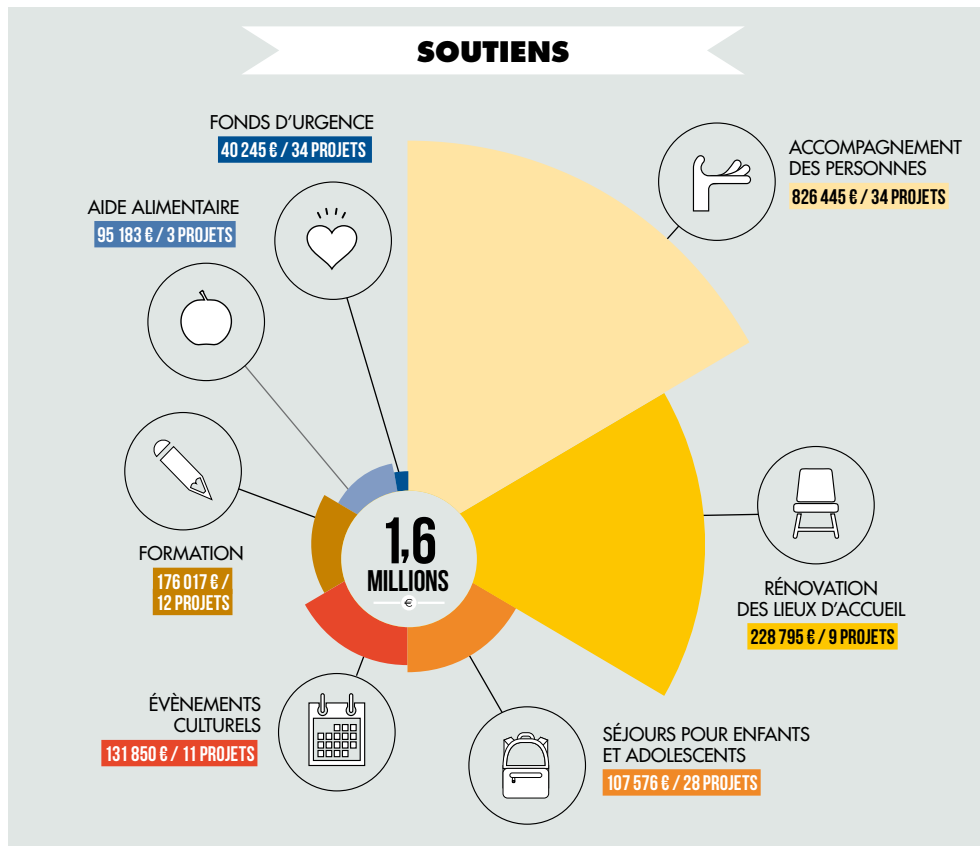

Avec tous ceux qui souhaitent faire grandir l'Homme
en lui redonnant confiance et espérance,
la Fondation fait fructifier leur engagement et leurs idées.

PROJETS SOUTENUS

1,6
MILLIONS

72 PROJETS
ENTRAIDE

55 %

43 PROJETS
JEUNESSE & ÉDUCATION

33 %

16 PROJETS
CULTURE

12 %

DES PROJETS DE PROXIMITÉ ET DE SOLIDARITÉ CHRÉTIENNE

La Fondation Notre Dame aide des associations à concrétiser leurs projets par un accompagnement et un financement adaptés. Ses ressources proviennent de ses donateurs.

97

projets réalisés grâce aux soutiens (hors fonds d'urgence)

16 100 €

montant moyen du soutien apporté par projet

155 000

personnes aidées

TABLEAU EMPLOIS/RESSOURCES

BÉNÉFICIAIRES

FONDS D'URGENCE

Le fonds de solidarité, créé il y a sept ans, permet d'offrir dans un délai de cinq jours un soutien ponctuel à une personne ou à une famille en grande difficulté et accompagnée par une association.