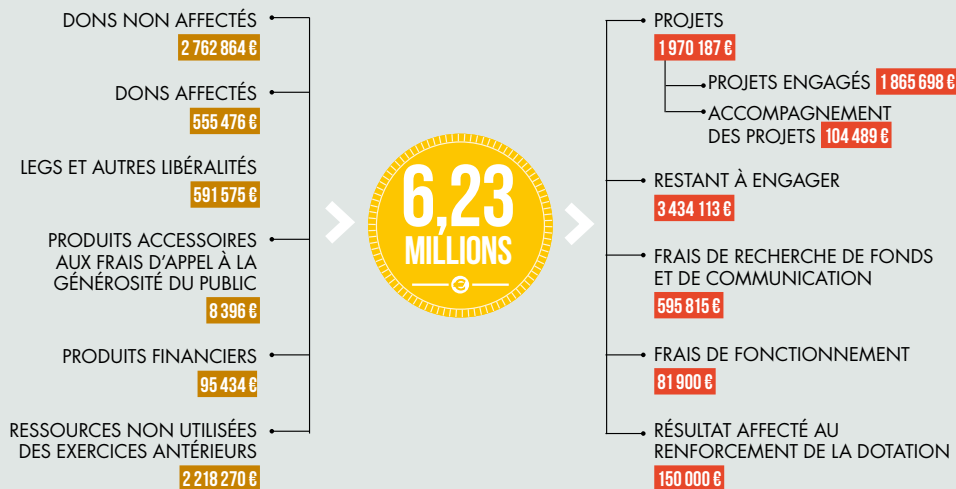

Avec tous ceux qui souhaitent faire grandir l'Homme
en lui redonnant confiance et espérance,
la Fondation fait fructifier leur engagement et leurs idées.

PROJETS SOUTENUS

1,6
MILLIONS

72 PROJETS
ENTRAIDE

55 %

43 PROJETS
JEUNESSE & ÉDUCATION

33 %

16 PROJETS
CULTURE

12 %

DES PROJETS DE PROXIMITÉ ET DE SOLIDARITÉ CHRÉTIENNE

La Fondation Notre Dame aide des associations à concrétiser leurs projets par un accompagnement et un financement adaptés. Ses ressources proviennent de ses donateurs.

97

projets réalisés grâce aux soutiens (hors fonds d'urgence)

16 100 €

montant moyen du soutien apporté par projet

155 000

personnes aidées

TABLEAU EMPLOIS/RESSOURCES

BÉNÉFICIAIRES

FONDS D'URGENCE

Le fonds de solidarité, créé il y a sept ans, permet d'offrir dans un délai de cinq jours un soutien ponctuel à une personne ou à une famille en grande difficulté et accompagnée par une association.